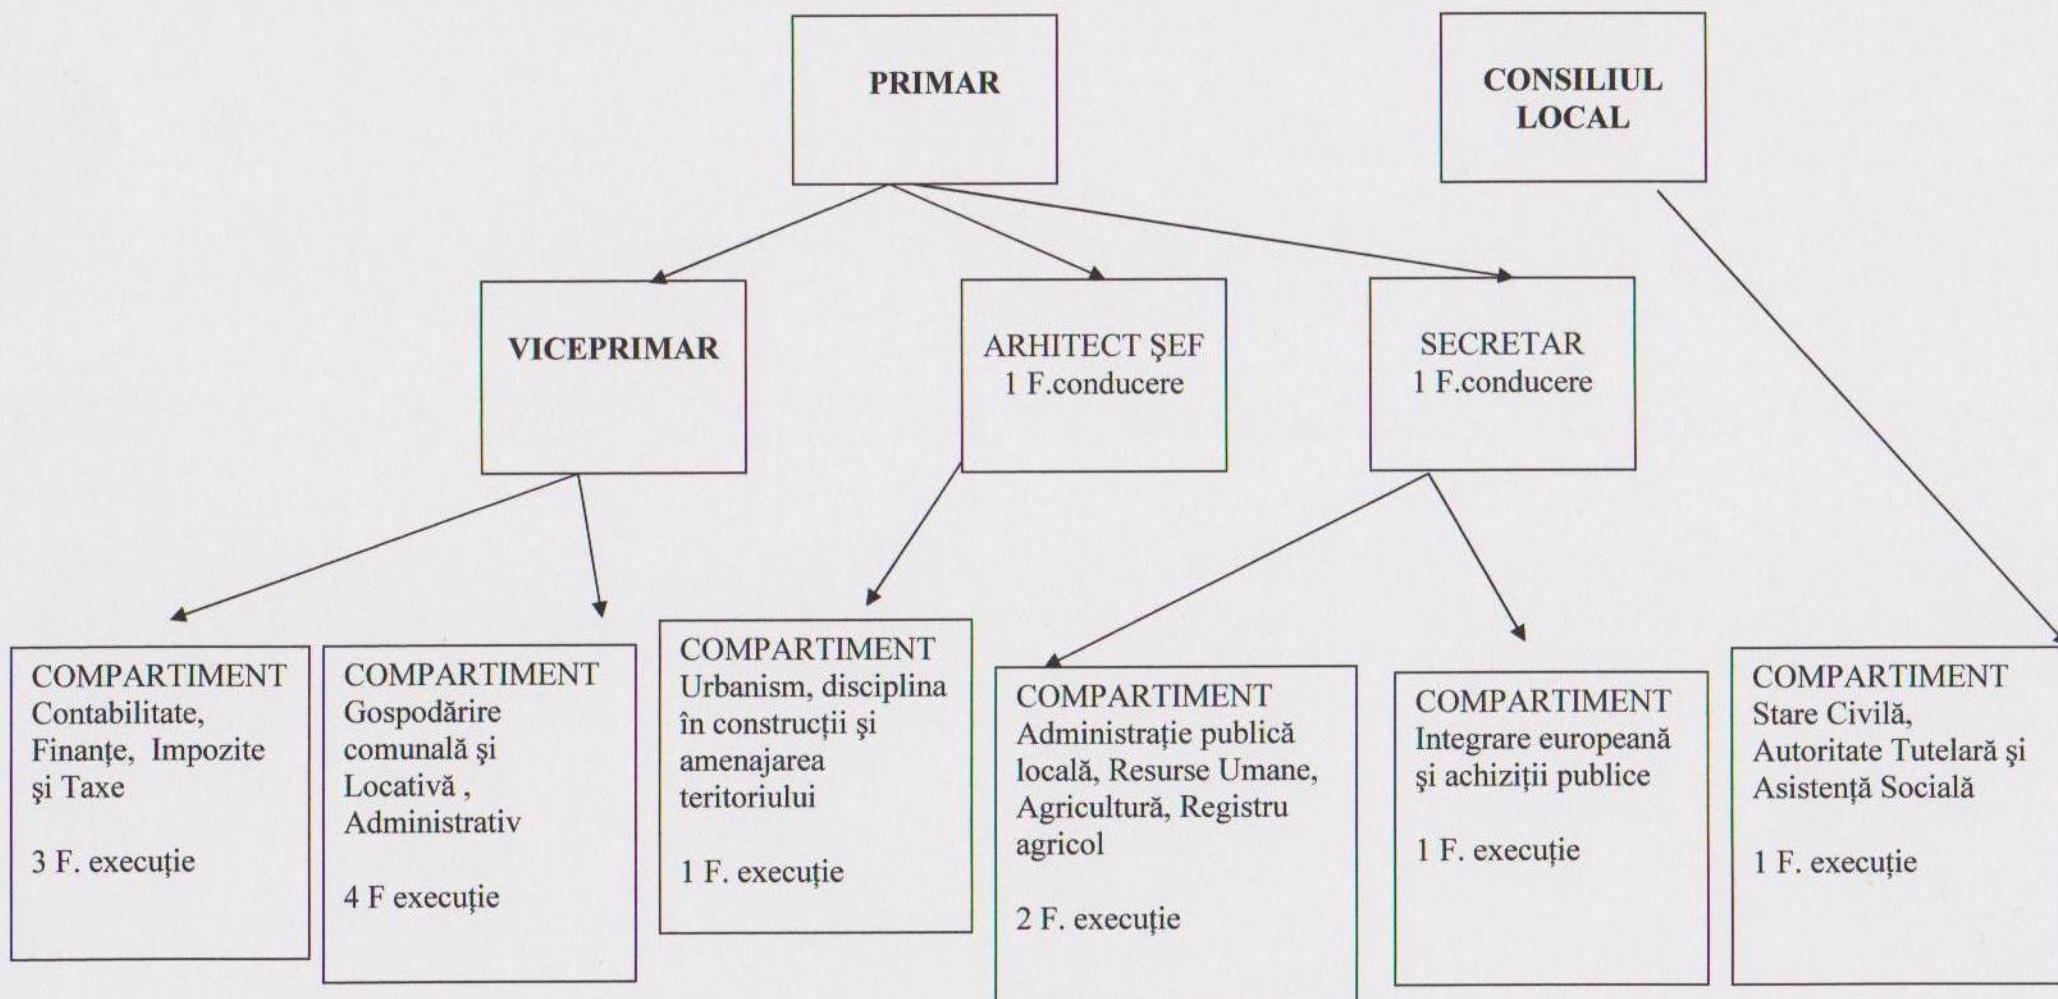

ORGANIGRAMA APARATULUI DE SPECIALITATE AL PRIMARULUI COMUNEI SILIȘTEA

| Număr de funcții | Total | Din care | |
|------------------|-------|--------------|-------------|
| | | De conducere | De execuție |
| 16 | 16 | 2 | 14 |