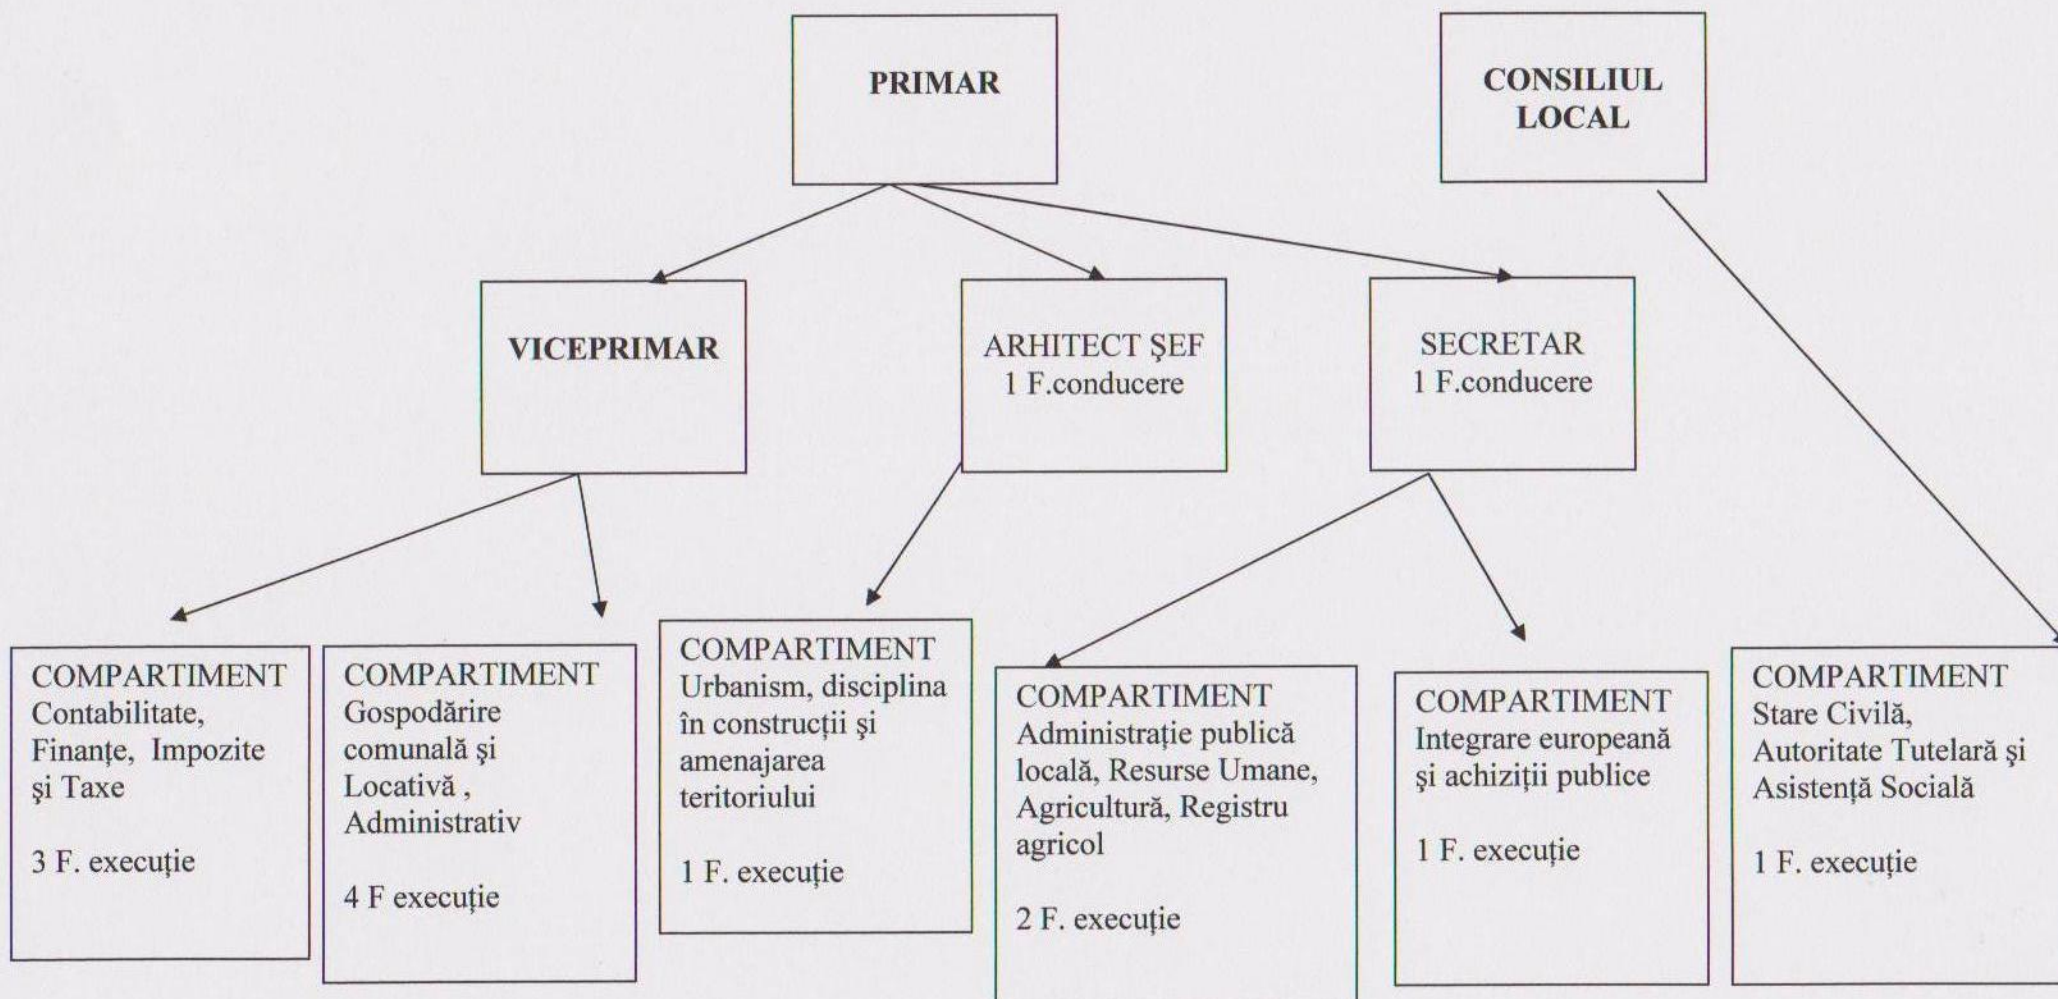

ORGANIGRAMA APARATULUI DE SPECIALITATE AL PRIMARULUI COMUNEI SILIȘTEA

Număr de funcții	Total	Din care	
		De conducere	De execuție
16	16	2	14

PRIMAR,
SOARE MIHAI